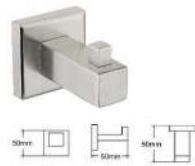

71507
Robe hook 衣帽钩
表面处理: 黑色 / 抛光 / 拉丝
材质: 304 不锈钢