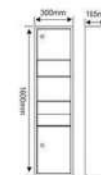

型号	厚度(mm)	规格(mm)/包装数量
JHL-SZ16030M(沙光)	0.8	1600x300x165/2庄
JHL-JZ16030M(亮光)	0.8	1600x300x165/2庄

注: 明装 材质: **SUS 304**