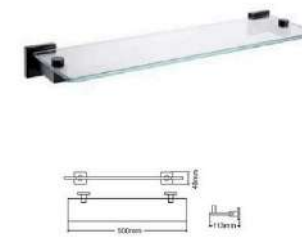

71509
Glass shelf 化妆平台
表面处理: 黑色
材质: 304 不锈钢