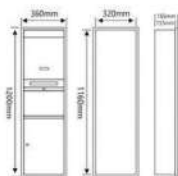

型号	厚度(mm)	规格(mm)/包装数量
JHL-SZ12036G	0.8	1200x360x165/1庄
嵌入式规格:1160x320x155		

注: 嵌入式 材质: **SUS 304**