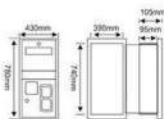

注: 嵌入式 材质: **SUS 304**

内配干手机

型号	厚度(mm)	规格(mm)/包装数量
JHL-SZ16530(沙光)	0.8	1655x300x165/2庄
嵌入式规格:1620x273x150		

注: 嵌入式 材质: **SUS 304**

红古 青古 钛金 黑钢

● 产品可根据客户要求定制以上颜色

型号	厚度(mm)	规格(mm)/包装数量
JHL-SZ7843(沙光)	0.8	780x430x105/1庄
JHL-JZ7843(亮光)		嵌入式规格:740x390x95