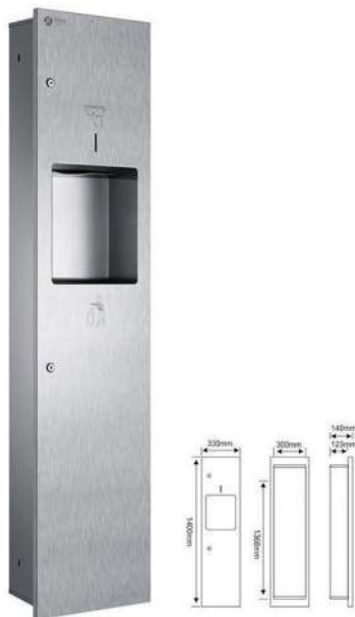

● 产品可根据客户要求定制以上颜色

型号	厚度(mm)	规格(mm)/包装数量
JHL-SZ14033(沙光)	0.8	1400x330x140/2庄
嵌入式规格:1368x300x123		

注: 嵌入式 材质: **SUS 304**