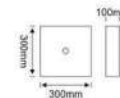

型号	厚度(mm)	规格(mm)/包装数量
JHL-SZ3030(沙光)	0.8	300x300x100/16庄

材质: SUS 304