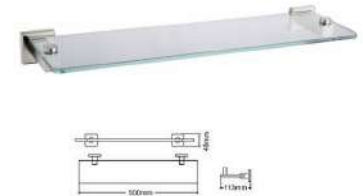

71509
Glass shelf 化妆平台
表面处理: 黑色 / 抛光 / 拉丝
材质: 304 不锈钢