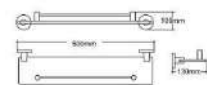

81509
Glass shelf 钢化玻璃架
表面处理: 电镀
材质: 304 不锈钢