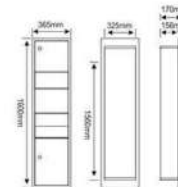

注: 嵌入式 材质: **SUS 304**

内配干手机

型号	厚度(mm)	规格(mm)/包装数量
JHL-SZ16030M(沙光)	0.8	1600x300x165/2庄
JHL-JZ16030M(亮光)	0.8	1600x300x165/2庄

注: 明装 材质: **SUS 304**

内配干手机

型号	厚度(mm)	规格(mm)/包装数量
JHL-SZ16036(沙光)	0.8	1600x365x170/2庄
JHL-JZ16036(亮光)		嵌入式规格:1560x325x156