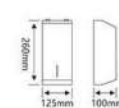

注: 嵌入式 材质: SUS 304

型号	厚度(mm)	规格(mm)/包装数量
JHL-SX3038(沙光)	0.8	300x380x50/20庄
JHL-JX3038(亮光)		嵌入式规格:250x350x43

注: 嵌入式 材质: SUS 304

型号	厚度(mm)	规格(mm)/包装数量
JHL-2624-1(沙光/亮光)	0.8	260x240x105/16庄

材质: SUS 304

型号	厚度(mm)	规格(mm)/包装数量
JHL-65(沙光/亮光)	0.8	125x260x100/20庄