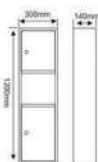

型号	厚度(mm)	规格(mm)/包装数量
JHL-SZ12030M(沙光)	0.8	1200x300x140/3庄
JHL-JZ12030M(亮光)	0.8	1200x300x140/3庄

注: 明装 材质: SUS 304