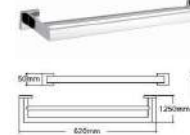

72202

Double rod 双杆
表面处理: 黑色 / 抛光 / 拉丝
材质: 304 不锈钢