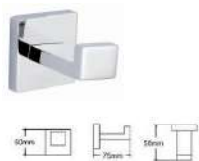

72207

Robe hook 衣物
表面处理: 黑色 / 抛光 / 拉丝
材质: 304 不锈钢