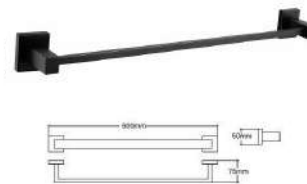

71501
Single rod 单杆
表面处理: 黑色
材质: 304 不锈钢