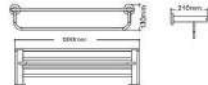

81515B
Towel shelf 浴巾架
表面处理: 电镀
材质: 304 不锈钢