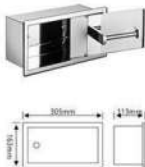

型号	厚度(mm)	规格(mm)/包装数量
JHL-671(沙光/亮光)	0.8	305x163x113/40庄

材质: SUS 304