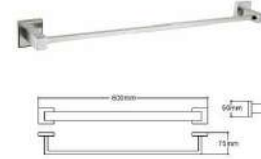

71501
Single rod 单杆
表面处理: 黑色 / 抛光 / 拉丝
材质: 304 不锈钢

71502
Double rod 双杆
表面处理: 黑色 / 抛光 / 拉丝
材质: 304 不锈钢

71502B
Double rod 双杆
表面处理: 黑色 / 抛光 / 拉丝
材质: 304 不锈钢

71507
Robe hook 衣帽钩
表面处理: 黑色 / 抛光 / 拉丝
材质: 304 不锈钢