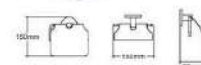

61205
Tissue holder 纸巾架
表面处理: 黑色 / 抛光 / 拉丝
材质: 304 不锈钢