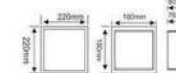

手纸箱 / TOILET PAPER BOX

型号	厚度(mm)	规格(mm)/包装数量
S2222大理石垃圾桶饰盖 (方) 沙光/亮光	0.8	220x220x80/16庄
		嵌入式规格:180x180x76

注: 嵌入式 材质: SUS 304