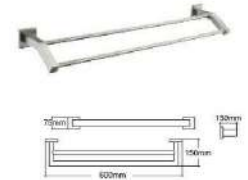

71501
Single rod 单杆
表面处理: 黑色 / 抛光 / 拉丝
材质: 304 不锈钢

71502
Double rod 双杆
表面处理: 黑色 / 抛光 / 拉丝
材质: 304 不锈钢

71502B
Double rod 双杆
表面处理: 黑色 / 抛光 / 拉丝
材质: 304 不锈钢

71507
Robe hook 衣帽钩
表面处理: 黑色 / 抛光 / 拉丝
材质: 304 不锈钢