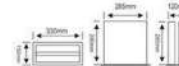

型号	厚度(mm)	规格(mm)/包装数量
JHL-SZ2933(沙光)	0.8	330x150x290/10庄
JHL-JZ2933(亮光)		嵌入式规格:285x120x285

注: 嵌入式 材质: SUS 304