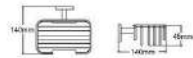

81511
Double glasses holder 双杯架
表面处理: 电镀
材质: 304 不锈钢

81503
Soap dish with glass 肥皂碟
表面处理: 电镀
材质: 304 不锈钢

多颜色可选
Multi-color optional

304 Stainless Steel 815 series

New product / SUS304 不锈钢

81516
Soap dish holder 肥皂碟
表面处理: 电镀
材质: 304 不锈钢