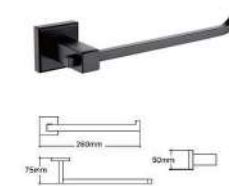

71506
Towel ring 浴巾环
表面处理: 黑色
材质: 304 不锈钢