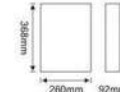

材质: SUS 304

型号	厚度(mm)	规格(mm)/包装数量
JHL-SZ4534(沙光)	0.8	450x340x95/12庄
JHL-JZ4534(亮光)		嵌入式规格: 405x285x83

注: 嵌入式 材质: SUS 304

型号	厚度(mm)	规格(mm)/包装数量
JHL-671(沙光/亮光)	0.8	305x163x113/40庄

材质: SUS 304

型号	厚度(mm)	规格(mm)/包装数量
JHL-681(沙光)	0.8	368x260x92/12庄