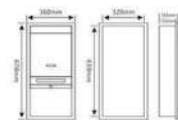

724
铬色 - Silver

752
铬色 - Silver

753
铬色 - Silver

红古 青古 钛金 黑钢

● 产品可根据客户要求定制以上颜色

内配干手机

型号	厚度(mm)	规格(mm)/包装数量
JHL-SZ12036G	0.8	1200x360x165/1庄
嵌入式规格:1160x320x155		

注: 嵌入式 材质: **SUS 304**