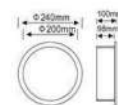

注: 明装 材质: SUS 304

型号	厚度(mm)	规格(mm)/包装数量
JHL-SZ12034(沙光)	0.8	1200x345x140直边/3庄
JHL-JZ12034(亮光)		嵌入式规格:1160x305x130
JHL-SX12033(沙光)	0.8	1200x330x120斜边/3庄
		嵌入式规格:1150x280x110

注: 嵌入式 材质: SUS 304

SX12033 斜边

SZ12034 直边