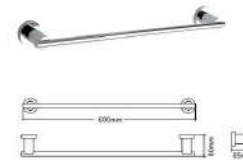

91201
Single rod 单杆
表面处理: 黑色 / 抛光 / 拉丝
材质: 304 不锈钢