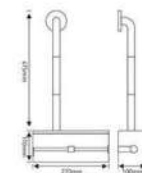

型号	厚度(mm)	规格(mm)/包装数量
JHL-571-5	2.0	270x100x110/30庄

材质: SUS 304