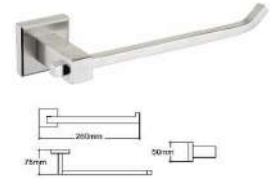

71506
Towel ring 浴巾环
表面处理: 黑色 / 抛光 / 拉丝
材质: 304 不锈钢