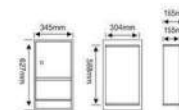

型号	厚度(mm)	规格(mm)/包装数量
JHL-SZ6234(沙光)	0.8	627x345x165/1庄
嵌入式规格:588x304x155		

注: 嵌入式 材质: **SUS 304**