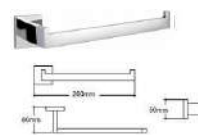

72206

Towel ring 浴巾环
表面处理: 黑色 / 抛光 / 拉丝
材质: 304 不锈钢