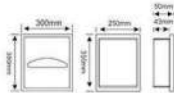

型号	厚度(mm)	规格(mm)/包装数量
JHL-SX3038(沙光)	0.8	300x380x50/20庄
JHL-JX3038(亮光)		嵌入式规格:250x350x43

注: 嵌入式 材质: SUS 304