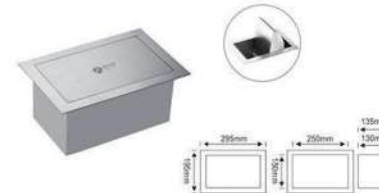

型号	厚度(mm)	规格(mm)/包装数量
S2919大理石垃圾桶长方盖 (方) 沙光/亮光	2.0	295x195x135/12庄
		嵌入式规格:250x150x130

注: 嵌入式 材质: SUS 304