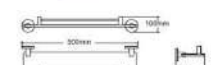

HIGH QUALITY

Bathroom Accessories

多颜色可选
Multi-color optional

304 Stainless Steel 612 series

New product / SUS304 不锈钢

61215B
Towel shelf 浴巾架
表面处理: 黑色 / 抛光 / 拉丝
材质: 304 不锈钢