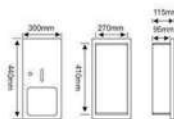

型号	厚度(mm)	规格(mm)/包装数量
JHL-SZ4430(沙光)	0.8	440x300x115/8庄
JHL-JZ4430(亮光)		嵌入式规格:410x270x95

注: 嵌入式 材质: SUS 304