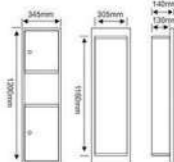

型号	厚度(mm)	规格(mm)/包装数量
JHL-SZ12034(沙光)	0.8	1200x345x140直边/3庄
JHL-JZ12034(亮光)		嵌入式规格:1160x305x130
JHL-SX12033(沙光)	0.8	1200x330x120斜边/3庄
		嵌入式规格:1150x280x110

注: 嵌入式 材质: SUS 304

SX12033 斜边

SZ12034 直边