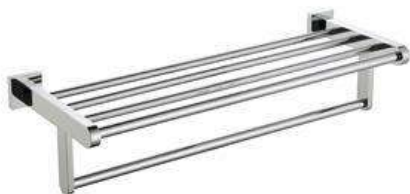

8207
双杯 - Tumbler holder

6207
双杆 - Double towel bar

7207
毛巾钩 - Towel holder

8307
皂碟 - Soap holder

8607
置物架 - Shelf

6307
毛巾架 - Double towel rack

8407
皂液瓶 - Soap dispenser holder

8107
单杯 - Tumbler holder