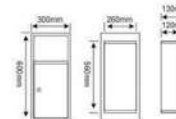

型号	厚度(mm)	规格(mm)/包装数量
JHL-SZ6030(沙光)	0.8	600x300x130/4庄
JHL-JZ6030(亮光)		嵌入式规格:560x260x120

注: 嵌入式 材质: SUS 304