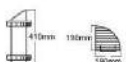

Bathroom Accessories

304 Stainless Steel

多颜色可选

Multi-color optional

DOUBLE STEEL BASKET

series

New product / SUS304 不锈钢

B012
Double steel basket 双层网篮
表面处理: 抛光 / 拉丝
材质: 304 不锈钢
尺寸: 190X190X60X410mm