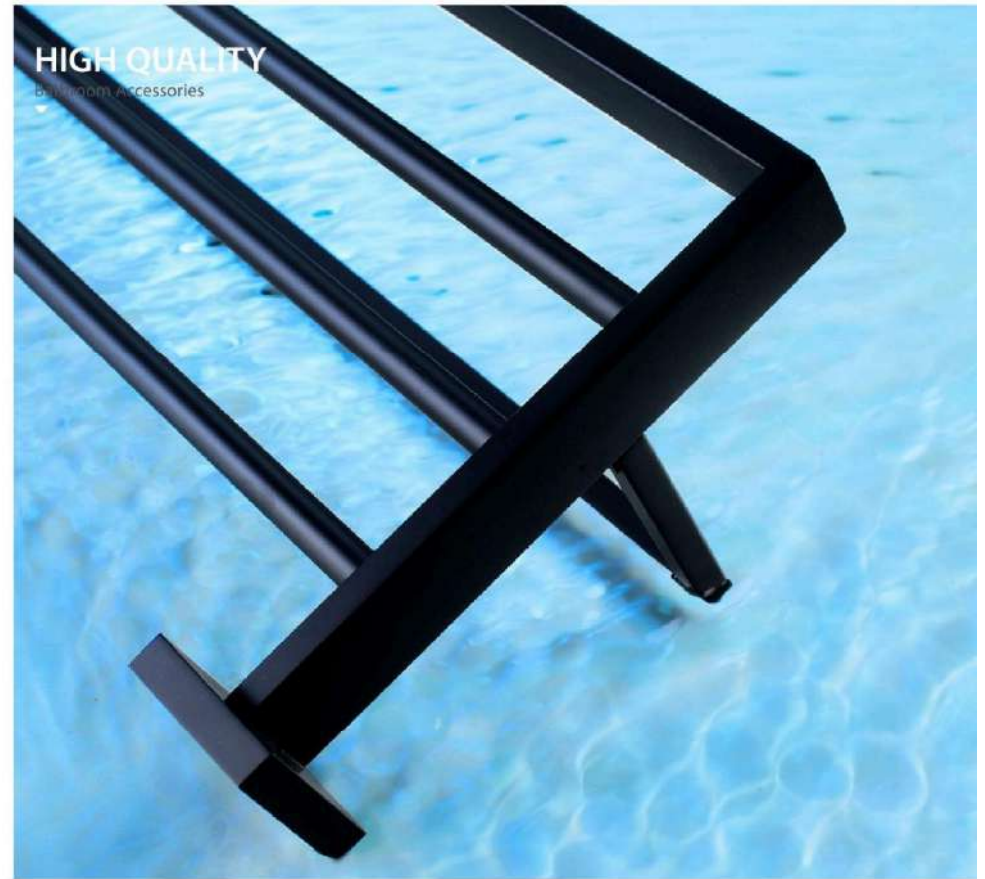

多颜色可选
Multi-color optional

304 Stainless Steel 815 series

New product / SUS304 不锈钢