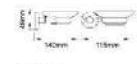

81503
Soap dish with glass 肥皂碟
表面处理: 电镀
材质: 304 不锈钢