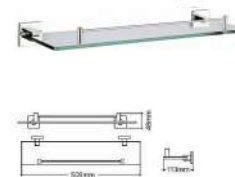

72209

Glass shelf 化妆平台
表面处理: 黑色 / 抛光 / 拉丝
材质: 304 不锈钢