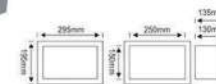

型号	厚度(mm)	规格(mm)/包装数量
S2919大理石垃圾桶长方盖 (方) 沙光/亮光	2.0	295x195x135/12庄
		嵌入式规格:250x150x130

注: 嵌入式 材质: SUS 304