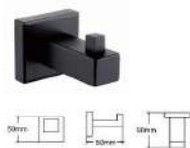

71507
Robe hook 衣帽
表面处理: 黑色
材质: 304 不锈钢