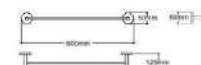

61201
Single rod 单杆
表面处理: 黑色 / 抛光 / 拉丝
材质: 304 不锈钢

61202
Double rod 双杆
表面处理: 黑色 / 抛光 / 拉丝
材质: 304 不锈钢

61215A
Towel shelf 浴巾架
表面处理: 黑色 / 抛光 / 拉丝
材质: 304 不锈钢

61208
Robe hook 衣钩
表面处理: 黑色 / 抛光 / 拉丝
材质: 304 不锈钢