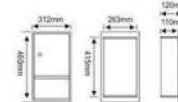

型号	厚度(mm)	规格(mm)/包装数量
JHL-SX4631(沙光)	0.8	460x312x120/1庄
JHL-JX4631(亮光)		嵌入式规格:415x263x110

注: 嵌入式 材质: **SUS 304**