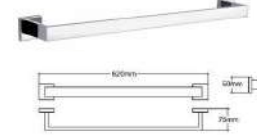

72201

Single rod 单杆
表面处理: 黑色 / 抛光 / 拉丝
材质: 304 不锈钢