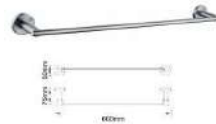

61301A (细)
Single rod 单杆
表面处理: 黑色 / 抛光 / 拉丝
材质: 304 不锈钢