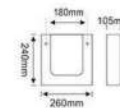

型号	厚度(mm)	规格(mm)/包装数量
JHL-2624-1(沙光/亮光)	0.8	260x240x105/16庄

材质: SUS 304