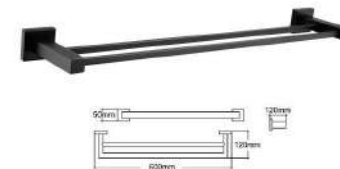

71502
Double rod 双杆
表面处理: 黑色
材质: 304 不锈钢