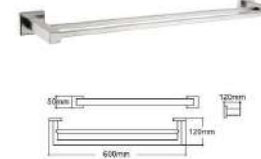

71501
Single rod 单杆
表面处理: 黑色 / 抛光 / 拉丝
材质: 304 不锈钢

71502
Double rod 双杆
表面处理: 黑色 / 抛光 / 拉丝
材质: 304 不锈钢

71502B
Double rod 双杆
表面处理: 黑色 / 抛光 / 拉丝
材质: 304 不锈钢

71507
Robe hook 衣帽钩
表面处理: 黑色 / 抛光 / 拉丝
材质: 304 不锈钢